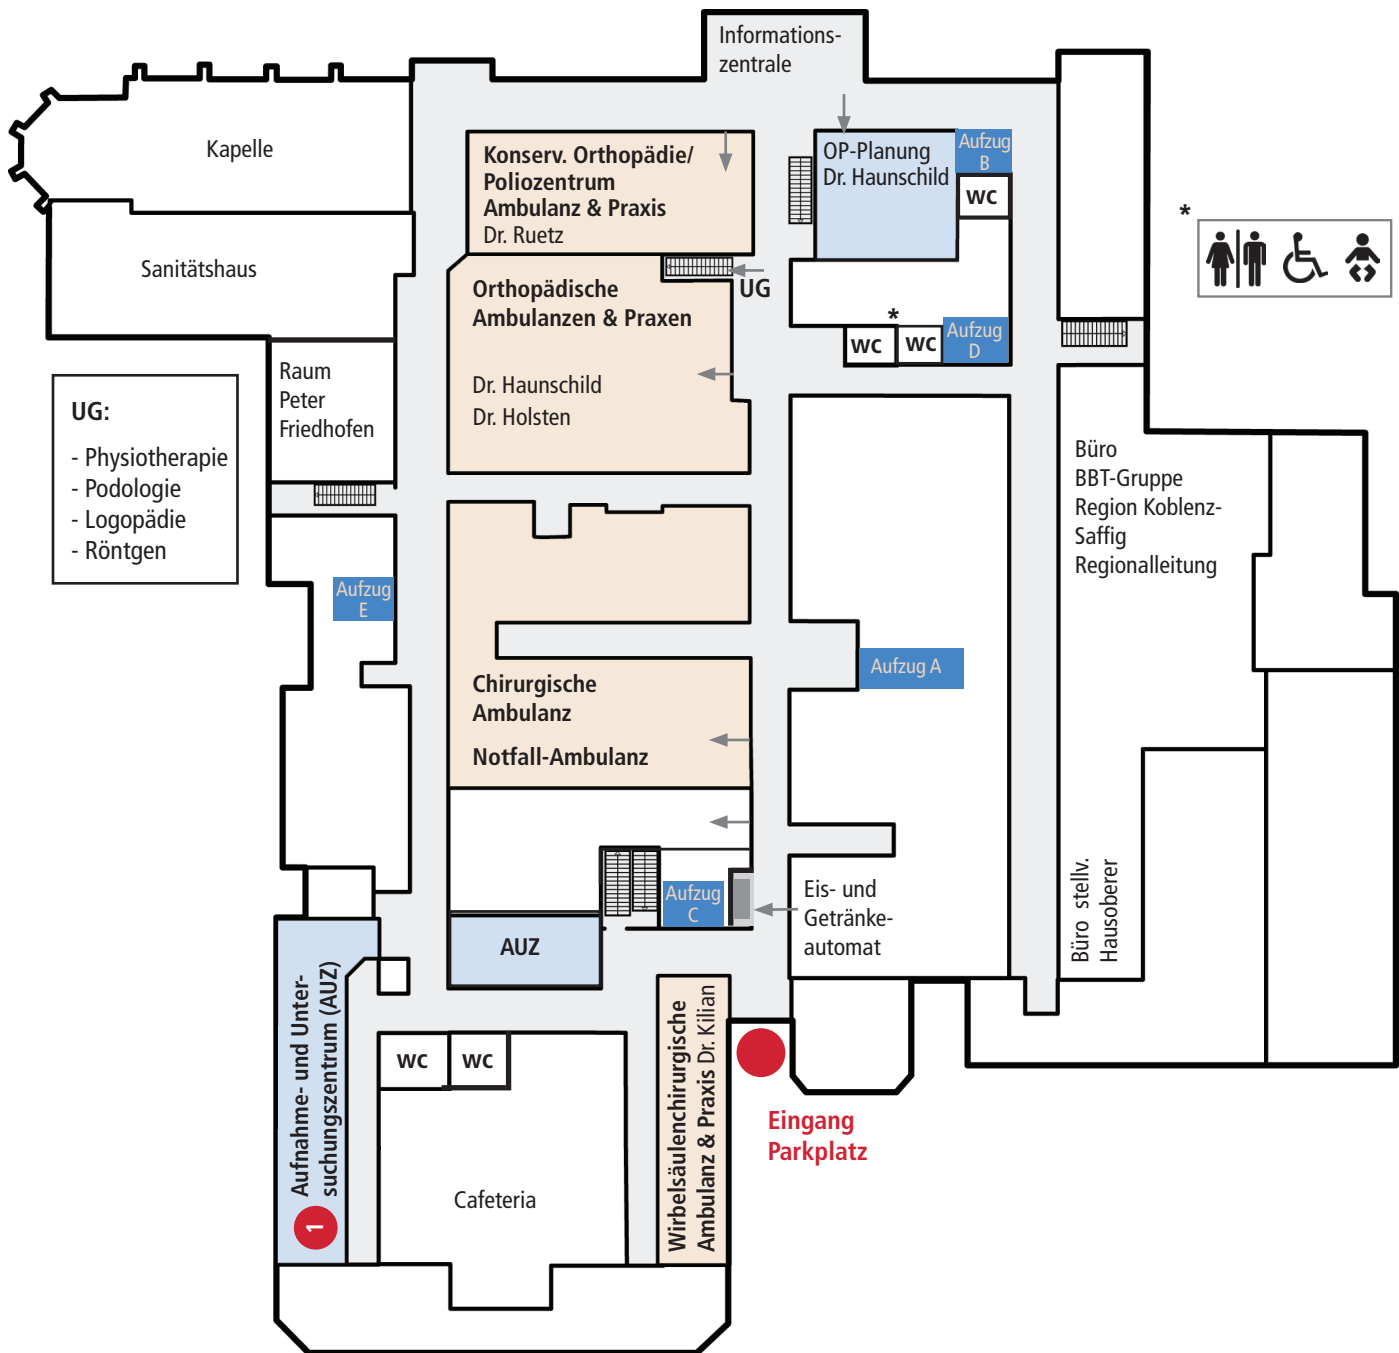

BRÜDERHAUS KOBLENZ – IHR WEG ZU UNS

H Bushaltestelle

Stationäre Aufnahme:

- Station 1A - 2A über Aufzug A
- Station 1B - 2B über Aufzug B u. D
- Station 1C - 2C über Aufzug C
- Station 4A über Aufzug A und D
- Station 3C über Aufzug C und E

PARKPLATZ

Anfahrt Navi:
Karthäuserstr. oder Parkhaus „Obere Löhrr“

THERAPIEZENTRUM

- EG - Therapiezentrum
- EG - Halle St. Josef
- 1. OG - MVZ